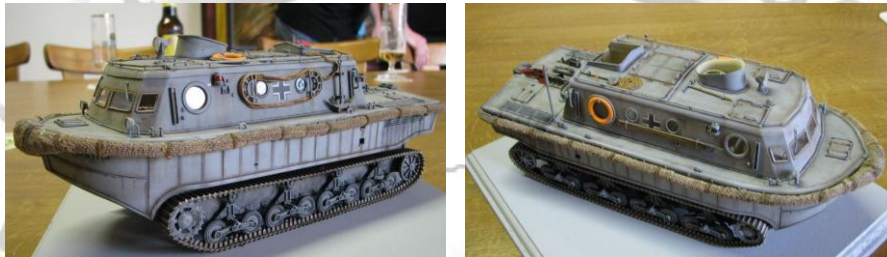

Stefan: Schlingmann HLF 20/16 Mercedes Benz Atego 1529 AI 07525 Model von Revell im Maßstab 1:24

Fred Lewberg: Land-Wasserschlepper (LWS) einer Kleinkampfeinheit der Kriegsmarine. Modell von Hobby-Boss im Maßstab 1:35

Andreas Weyrich: Israelische P-51 im Maßstab 1:72 von Hasegawa. Israel kaufte 1951 25 P-51D von Schweden und 1955 einige von Italien. Diese wurden 1956 in der Suezkrise eingesetzt. Dabei gingen neun Mustangs verloren. Danach wurden sie nur noch zum Training eingesetzt.

Bernd Volz: Panzerjäger 39(H)f mit 7,5cm Pak (Marder I). 21. PzDiv. Normandie 1944 Modell von Trumpeter im Maßstab 1:35

**Frank Heuser: Panzer Haubitze M-109 US Version von Revell im Maßstab 1:35
SU-22M4 (Suchoj SU-22M4, Nato Code Fitter K) in 1:72 von Pantera, russischer
Jagdbomber mit Schwenkflügeln, Erstflug 1977.**

**Daniel Bickelmann: Die Suchoj SU-25 (NATO-Code Frogfoot) ist ein
Erdkampfflugzeug das in der ehemaligen Sowjetunion entwickelt wurde. Das
Modell ist in 1:48.**